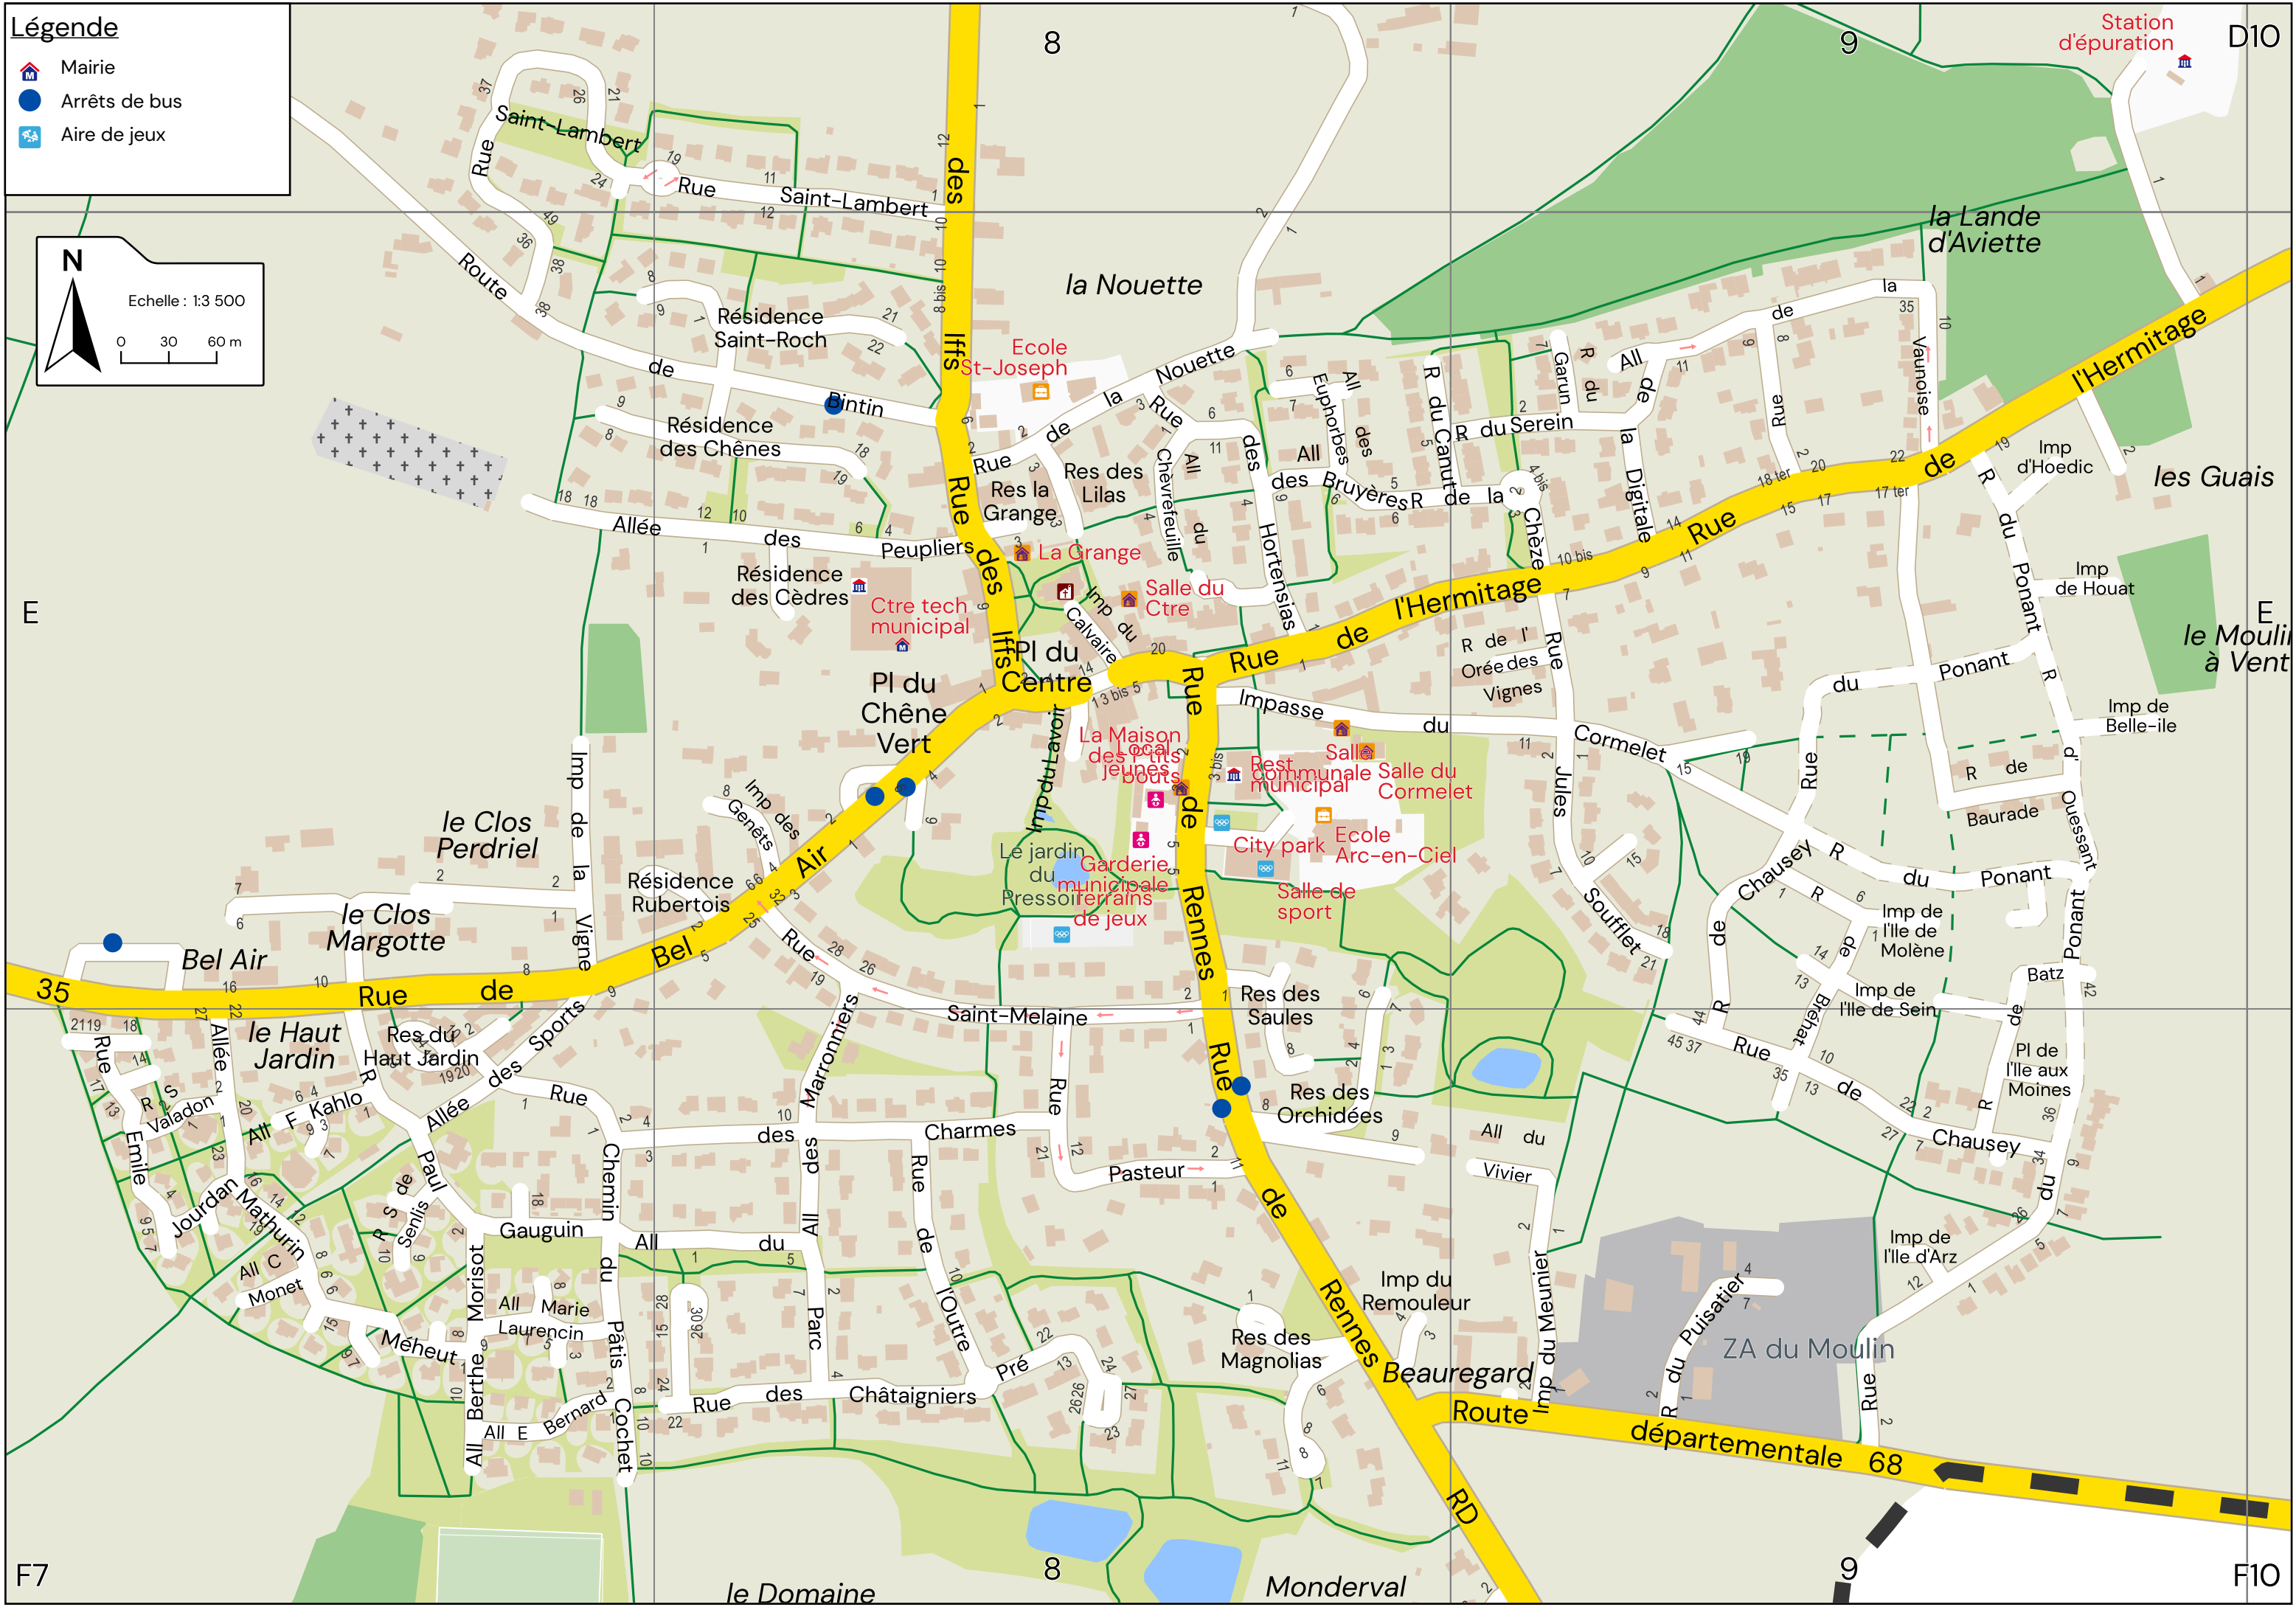

**Légende**

- Mairie
- Arrêts de bus
- Aire de jeux

**N**

Echelle : 1:3 500

0 30 60 m

## B

Batz (Rue de) .....	EF9
Baurade (Rue de) .....	E9
Bel Air (Rue de) .....	E7-8
Belle-île (Impasse de) .....	E9
Bernard (Allée Emile) .....	F7
Bintin (Route de) ... C1-2-3-4-5 CD6 DE7 E8	
Bréhat (Rue de) .....	EF9
Bruyères (Allée des) .....	E8