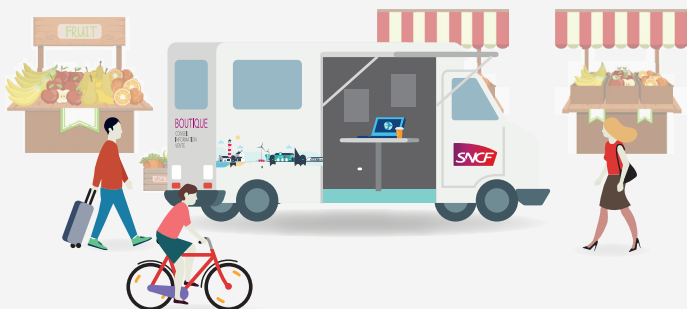

LA BOUTIQUE MOBILE SNCF BRETAGNE

UN NOUVEAU SERVICE
PRÈS DE CHEZ VOUS !

CONSEIL | INFORMATION | VENTE

TOUS LES VENDREDIS SUR LE
MARCHÉ DE **PACÉ** DE 9H À 13H

LA BOUTIQUE SNCF SE DÉPLACE À PROXIMITÉ **DE VOTRE COMMUNE**

VOUS Y SEREZ :

- CONSEILLÉS SUR VOS PROJETS DE VOYAGE
- INFORMÉS SUR LES SERVICES
- VOUS POURREZ Y ACHETER TOUS VOS TITRES DE TRANSPORTS SNCF ET RECHARGER VOTRE CARTE KORRIGO EN TOUTE TRANQUILLITÉ.

LA BOUTIQUE MOBILE SNCF, VOUS LA RECONNAITREZ

**Retrouvez-nous, tous les mercredis,
sur le marché du centre bourg, place
Saint-Melaine à Pacé (nous serons absents
du 02/08 jusqu'au 23/08).**